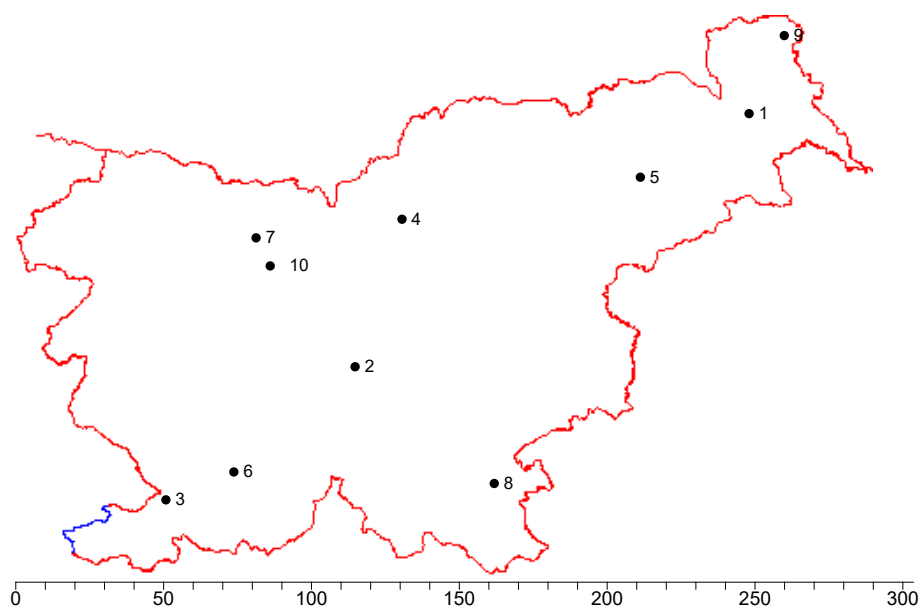

Velika logična pošast

Slovenski kraji

Določi razdaljo med slovenskimi kraji,
ki so označeni s številkami.
Razdaljo določi,
tako da preneseš razdaljo na zemljevidu na spodnje ravnilo.
Enota razdalje je približno 1 km.

30.

	1	2	3	4	5	6	7	8	9	10
1										
2										
3										
4										
5										
6										
7										
8										
9										
10										

Rešitve:

1.

1	ADLEŠIČI
2	HRUŠICA
3	KOPER
4	MOKRONOG
5	PLANINA
6	PODBRDO
7	PODBREZJE
8	PREVALJE
9	ROGAŠKA SLATINA
10	VELIKE LAŠČE

19.

1	DOKLEŽOVJE
2	KRANJSKA GORA
3	MUTA
4	NOVO MESTO
5	ORMOŽ
6	PODBRDO
7	ROGAŠKA SLATINA
8	SPODNJA POLSKAVA
9	TURNIŠČE
10	VERŽEJ

	1	2	3	4	5	6	7	8	9	10
1										
2	214									
3	90	124								
4	137	152	104							
5	25	212	92	117						
6	203	39	119	120	197					
7	68	169	65	70	51	149				
8	54	166	50	89	46	151	23			
9	13	227	103	148	32	216	79	66		
10	3	213	90	134	23	202	65	52	14	

25.

1	ANKARAN
2	DOBRNA
3	IZLAKE
4	KAMNIK
5	KANAL
6	KOZJE
7	SLOVENSKE KONJICE
8	SPODNJA IDRIJA
9	VIŠNJA GORA
10	ZGORNJA HAJDINA

	1	2	3	4	5	6	7	8	9	10
1										
2	165									
3	130	35								
4	114	57	30							
5	66	146	116	89						
6	175	45	57	87	172					
7	180	18	50	74	163	37				
8	64	114	83	58	35	137	131			
9	102	65	31	37	100	74	78	65		
10	216	55	87	112	201	50	38	169	114	