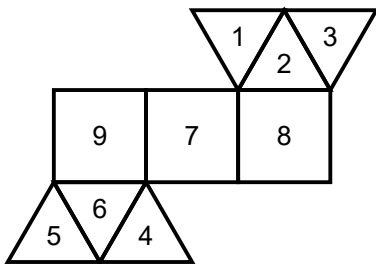

prof. Matemko

Dani sta dve mreži pobarvanega poliedra.
Barve so označene z zaporednimi naravnimi števili.
Vpiši ustrezna števila na desni mreži.

3

4

5

6

7

8

9

10

11

12

13

14

15

16